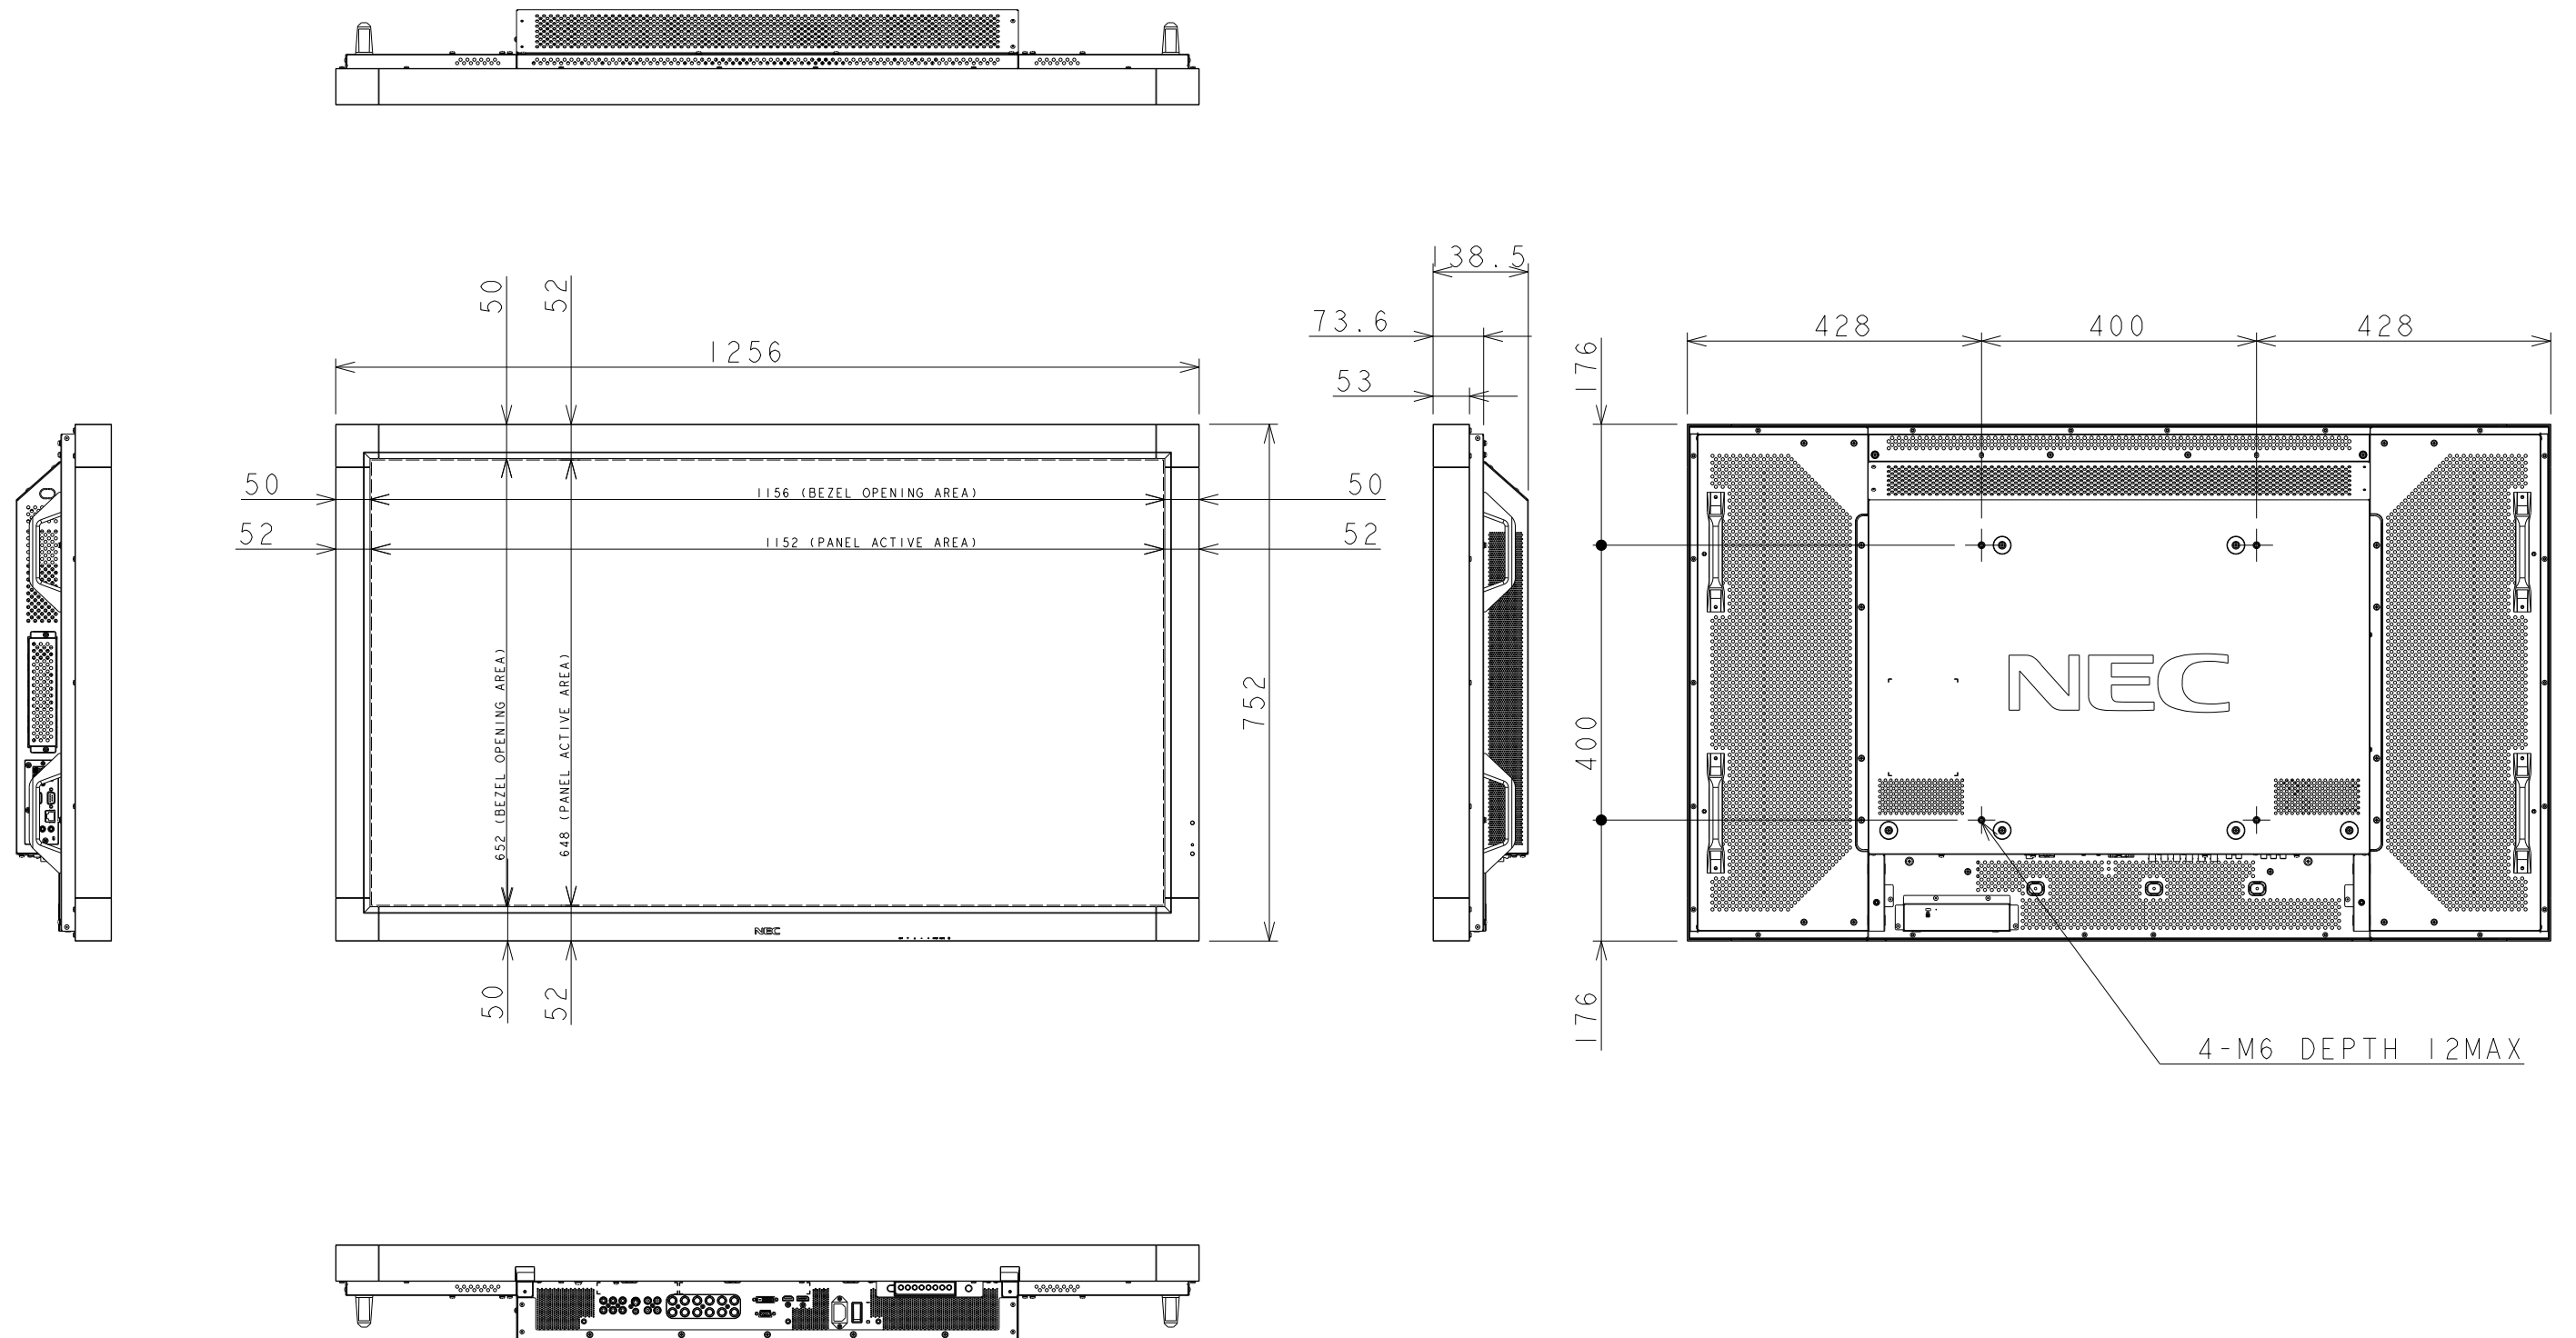

# S521 OUTLINE

SIZE A3  
SCALE 1/10  
DIM mm