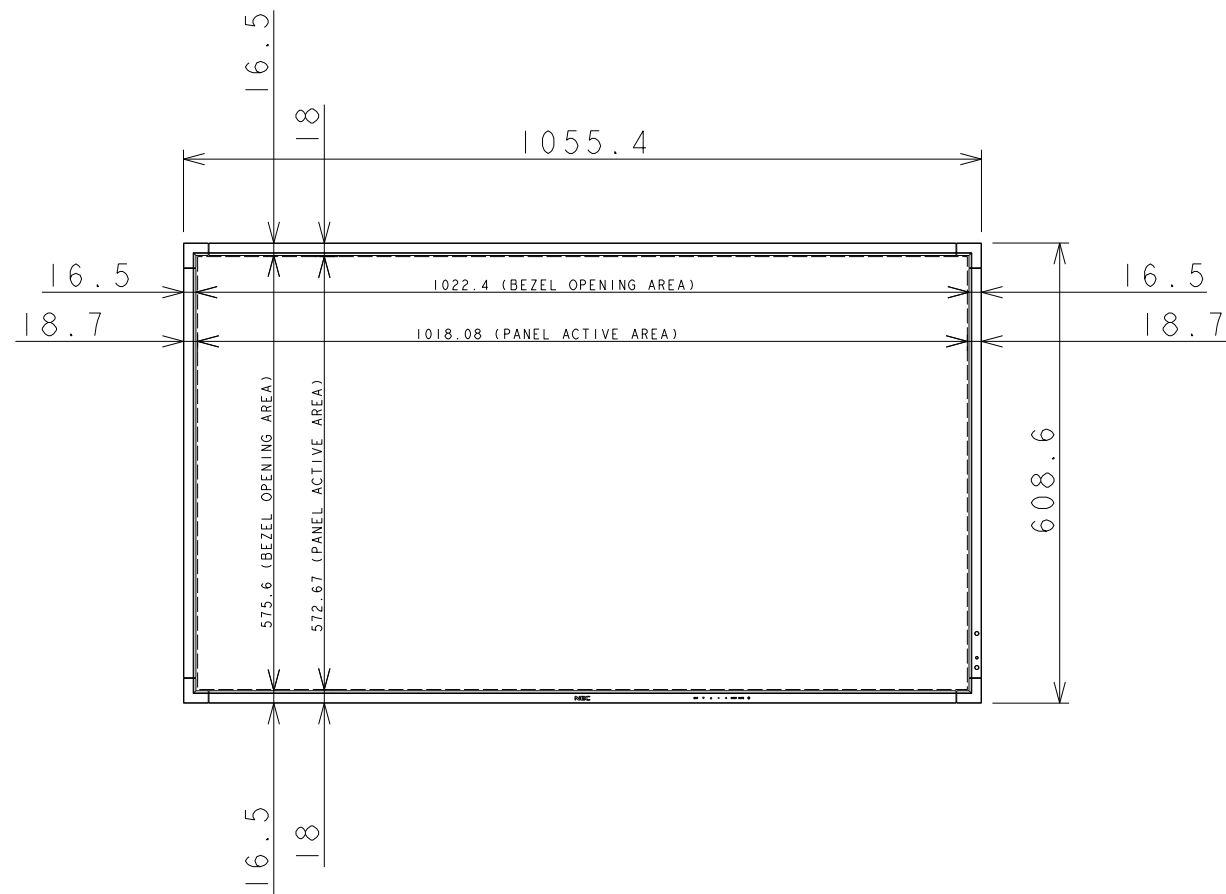

P461 OUTLINE

SIZE A3
 SCALE 1/10
 DIM mm