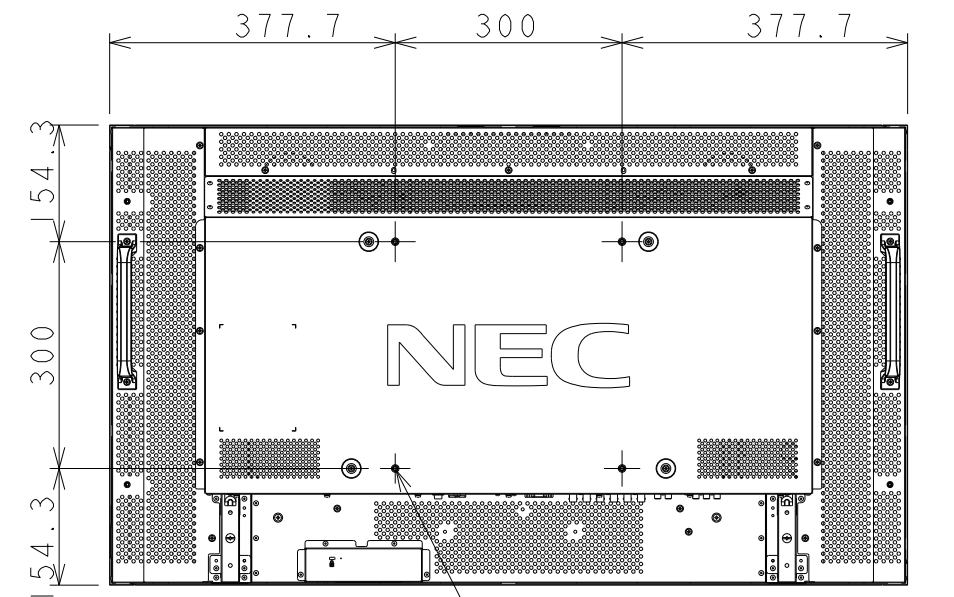

P461 OUTLINE

SIZE A3
 SCALE 1/10
 DIM mm