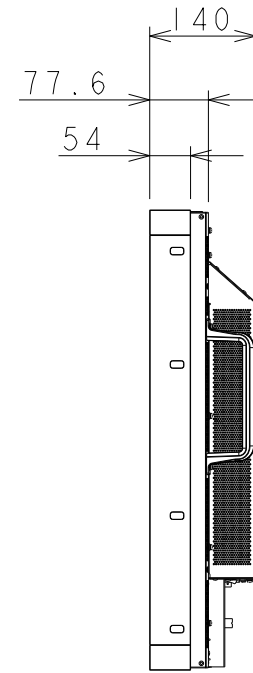

P461 OUTLINE

SIZE A3
 SCALE 1/10
 DIM mm